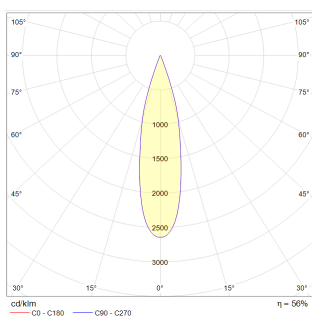

## PHOTOMETRIC CURVE: 25°