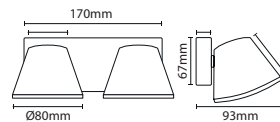

## PRODUCT DESCRIPTION

HAT DOUBLE, uma luminária de parede clássica que cria num quarto um ambiente vintage. Com a função rotativa de 350°, ajusta-se facilmente consoante a necessidade. Disponível em duas versões: simples e dupla.

## DESCRIÇÃO DO PRODUTO

HAT DOUBLE, uma luminária de parede clássica que cria num quarto um ambiente vintage. Com a função rotativa de 350°, ajusta-se facilmente consoante a necessidade. Disponível em duas versões: simples e dupla.

## PRODUCT APPLICATION

<b>REFERENCE</b>	<b>421424EL</b>
<b>SYSTEM POWER</b>	10W
<b>LUMINOUS FLUX @3000K</b>	276lm
<b>COLOR TEMPERTATURE</b>	3000K
<b>LIGHT DISTRIBUTION</b>	180°
<b>KIND OF LED</b>	Lvya - LED light source
<b>CRI</b>	>80
<b>INPUT VOLTAGE</b>	220-240VAC   50/60Hz
<b>INSULATION CLASS</b>	Class I
<b>FINISHING COLOR</b>	Sand Black, Sand White
<b>WARMDIM</b>	No
<b>DIMMABLE</b>	Yes
<b>DIMMING MODE</b>	Triac
<b>WEIGHT</b>	0,500Kg