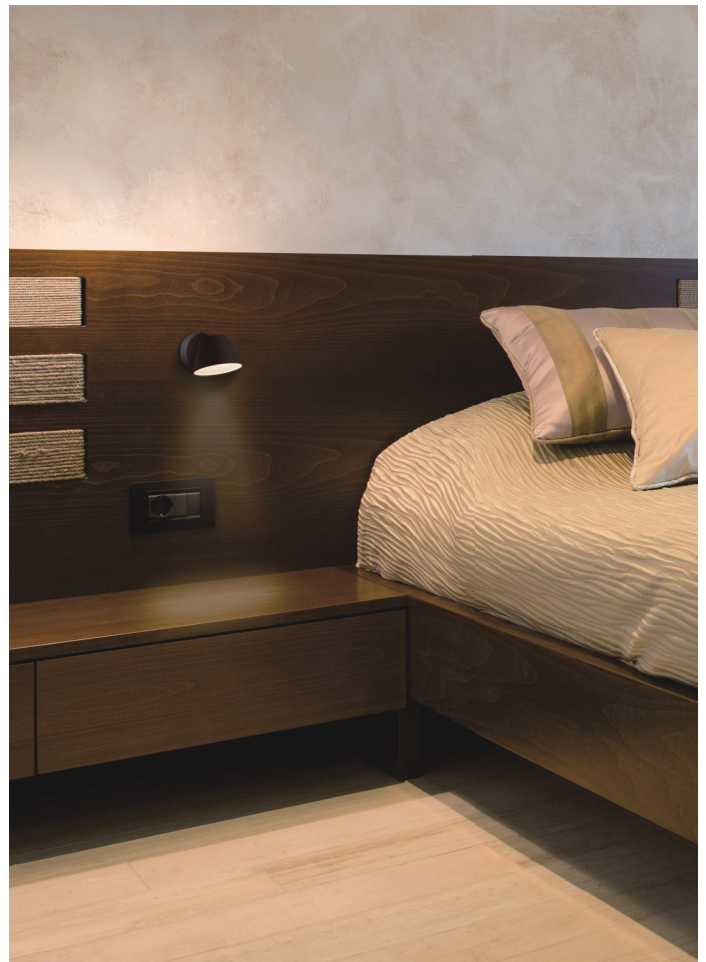

PRODUCT APPLICATION