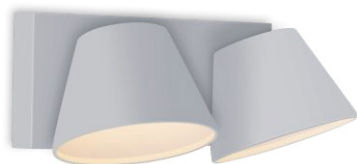

PRODUCT DESCRIPTION

HAT DOUBLE, uma luminária de parede clássica que cria num quarto um ambiente vintage. Com a função rotativa de 350°, ajusta-se facilmente consoante a necessidade. Disponível em duas versões: simples e dupla.

DESCRIÇÃO DO PRODUTO

HAT DOUBLE, uma luminária de parede clássica que cria num quarto um ambiente vintage. Com a função rotativa de 350°, ajusta-se facilmente consoante a necessidade. Disponível em duas versões: simples e dupla.

DESCRIPCIÓN DEL PRODUCTO

HAT DOUBLE, una luminaria de pared clásica que crea un ambiente vintage en una habitación. Con la función de giro de 350°, se ajusta fácilmente según sea necesario. Disponible en dos versiones: simple y doble.