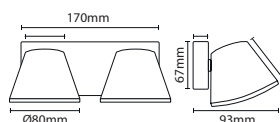

PRODUCT DESCRIPTION

HAT DOUBLE, uma luminária de parede clássica que cria num quarto um ambiente vintage. Com a função rotativa de 350°, ajusta-se facilmente consoante a necessidade. Disponível em duas versões: simples e dupla.

DESCRIÇÃO DO PRODUTO

HAT DOUBLE, uma luminária de parede clássica que cria num quarto um ambiente vintage. Com a função rotativa de 350°, ajusta-se facilmente consoante a necessidade. Disponível em duas versões: simples e dupla.

DESCRIPCIÓN DEL PRODUCTO

HAT DOUBLE, una luminaria de pared clásica que crea un ambiente vintage en una habitación. Con la función de giro de 350°, se ajusta fácilmente según sea necesario. Disponible en dos versiones: simple y doble.

PRODUCT APPLICATION

REFERENCE	421424EL
SYSTEM POWER	10W
LUMINOUS FLUX @3000K	276lm
COLOR TEMPERTATURE	3000K
LIGHT DISTRIBUTION	180°
KIND OF LED	Lvya - LED light source
CRI	>80
INPUT VOLTAGE	220-240VAC | 50/60Hz
INSULATION CLASS	Class I
FINISHING COLOR	Sand Black, Sand White
WARMDIM	No
DIMMABLE	Yes
DIMMING MODE	Triac
WEIGHT	0,500Kg