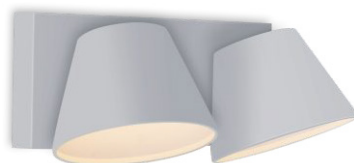

HAT FAMILY DATASHEET

HAT SINGLE

HAT DOUBLE

PRODUCT DESCRIPTION

HAT SINGLE, a classic wall lamp that creates a vintage atmosphere in a room. With the 350° swivel function, it easily adjusts as needed. Available in two versions: single and double.

DESCRIÇÃO DO PRODUTO

HAT SINGLE, uma luminária de parede clássica que cria num quarto um ambiente vintage. Com a função rotativa de 350°, ajusta-se facilmente consoante a necessidade. Disponível em duas versões: simples e dupla.

DESCRIPCIÓN DEL PRODUCTO

HAT SINGLE, una luminaria de pared clásica que crea un ambiente vintage en una habitación. Con la función de giro de 350°, se ajusta fácilmente según sea necesario. Disponible en dos versiones: simple y doble.

DESCRIPCIÓN DEL PRODUCTO

HAT DOUBLE, una luminaria de pared clásica que crea un ambiente vintage en una habitación. Con la función de giro de 350°, se ajusta fácilmente según sea necesario. Disponible en dos versiones: simple y doble.