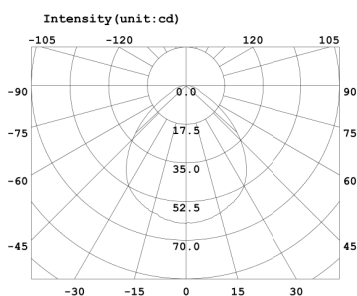

PRODUCT DESCRIPTION

HAT SINGLE, a classic wall lamp that creates a vintage atmosphere in a room. With the 350° swivel function, it easily adjusts as needed. Available in two versions: single and double.

DESCRIÇÃO DO PRODUTO

HAT SINGLE, uma luminária de parede clássica que cria num quarto um ambiente vintage. Com a função rotativa de 350°, ajusta-se facilmente consoante a necessidade. Disponível em duas versões: simples e dupla.

DESCRIPCIÓN DEL PRODUCTO

HAT SINGLE, una luminaria de pared clásica que crea un ambiente vintage en una habitación. Con la función de giro de 350°, se ajusta fácilmente según sea necesario. Disponible en dos versiones: simple y doble.

REFERENCE	421314EL
SYSTEM POWER	5W
LUMINOUS FLUX @3000K	138lm
COLOR TEMPERTATURE	3000K
LIGHT DISTRIBUTION	180°
KIND OF LED	Lvya - LED light source
CRI	>80
INPUT VOLTAGE	220-240VAC | 50/60Hz
INSULATION CLASS	Class I
FINISHING COLOR	Sand Black, Sand White
WARMDIM	No
DIMMABLE	Yes
DIMMING MODE	Triac
WEIGHT	0,160Kg

PHOTOMETRIC CURVE: 180°