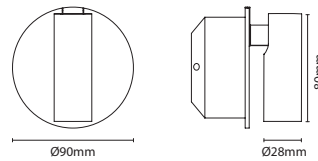

PRODUCT DESCRIPTION

Recessed bedside lighting, with a simple and minimalist design. LYRA is available in two shapes, square and round, and the square version is equipped with a switch button.

DESCRIÇÃO DO PRODUTO

Iluminação embutida de cabeceira, com design simples e minimalista. LYRA está disponível em dois formatos, quadrado e redondo e a versão quadrada está equipada com botão interruptor.

DESCRIPCIÓN DEL PRODUCTO

Iluminación de mesilla de noche empotrada, con un diseño sencillo y minimalista. LYRA está disponible en dos formas, cuadrada y redonda, y la versión cuadrada está equipada con un botón interruptor.

REFERENCE	425117EL
LED POWER	2.2W
SYSTEM POWER	4.5W
LUMINOUS FLUX @3000K	144lm
COLOR TEMPERTATURE	3000K
LIGHT DISTRIBUTION	21°
KIND OF LED	Osram - LED light source
CRI	>80
INPUT VOLTAGE	100-240VAC 50/60Hz
INSULATION CLASS	Class I
FINISHING COLOR	Sand Black, Sand White, Champagne
WARMDIM	No
DIMMABLE	No
DIMMING MODE	No
WEIGHT	0,380Kg