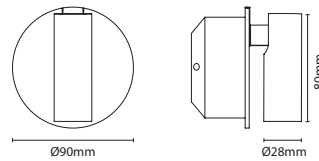

LYRA IN ROUND

LYRA IN SQUARED

PRODUCT DESCRIPTION

Recessed bedside lighting, with a simple and minimalist design. LYRA is available in two shapes, square and round, and the square version is equipped with a switch button.

DESCRIÇÃO DO PRODUTO

Iluminação embutida de cabeceira, com design simples e minimalista. LYRA está disponível em dois formatos, quadrado e redondo e a versão quadrada está equipada com botão interruptor.

DESCRIPCIÓN DEL PRODUCTO

Iluminación de mesilla de noche empotrada, con un diseño sencillo y minimalista. LYRA está disponible en dos formas, cuadrada y redonda, y la versión cuadrada está equipada con un botón interruptor.