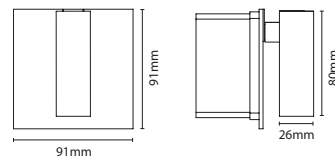

DESCRIPCIÓN DEL PRODUCTO

Iluminación de mesilla de noche empotrada, con un diseño sencillo y minimalista. LYRA está disponible en dos formas, cuadrada y redonda, y la versión cuadrada está equipada con un botón interruptor.