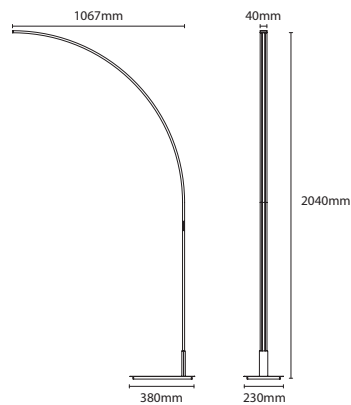

DESCRIPCIÓN DEL PRODUCTO

MAJESTIC, una lámpara de pie con un diseño sofisticado y versátil funciona bien en diferentes espacios, comedor, sala de estar, sala de lectura y también en un área de trabajo.

PRODUCT APPLICATION