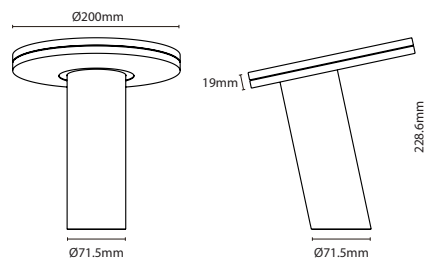

DESCRIÇÃO DO PRODUTO

MUSHROOM com uma forma minimalista única que combina em qualquer tipo de espaço e decoração. A demarcada auréola de luz na parte superior proporciona um efeito de luz suave e perfeito. Apresenta sistema touch DIM para ligar e desligar e para o controlo de intensidade de iluminação.

PRODUCT APPLICATION

REFERENCE	429814EL
LED POWER	8.5W
SYSTEM POWER	10.7W
LUMINOUS FLUX @3000K	531lm
COLOR TEMPERTATURE	3000K
LIGHT DISTRIBUTION	Diffused
KIND OF LED	Edison - LED light source
CRI	>90
INPUT VOLTAGE	100-240VAC 50/60Hz
INSULATION CLASS	Class II
FINISHING COLOR	Sand Black, Plain Champagne Yellow
WARMDIM	No
DIMMABLE	Yes
DIMMING MODE	Integrated Touch DIM
WEIGHT	2,450Kg