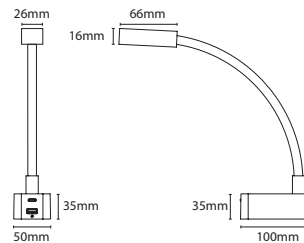

PRODUCT DESCRIPTION

WISPY is a great example of elegance, simplicity and at the same time, usability. This splendid reading lamp with USB charging connector makes it more functional and useful. The lighting fitting is available with different design of the lamp shade and arm's length to match any possible use's demands.

DESCRIÇÃO DO PRODUTO

WISPY é um grande exemplo de elegância, simplicidade e, ao mesmo tempo, usabilidade. Esta esplêndida lâmpada de leitura com conector de carregamento USB torna-o mais funcional e útil. O acessório de iluminação está disponível com um design diferente de abajur e comprimento do braço para atender a todas as demandas de uso possível.

DESCRIPCIÓN DEL PRODUCTO

WISPY es un gran ejemplo de elegancia, sencillez y, al mismo tiempo, usabilidad. Esta espléndida lámpara de lectura con conector de carga USB la hace más funcional y útil. El accesorio de iluminación está disponible con un diseño diferente de la pantalla de la lámpara y la longitud del brazo para adaptarse a las posibles demandas de uso.

PRODUCT APPLICATION

REFERENCE	428317EL
LED POWER	3.2W
SYSTEM POWER	3.7W
LUMINOUS FLUX @3000K	236lm
COLOR TEMPERTATURE	3000K
LIGHT DISTRIBUTION	22°
KIND OF LED	OSRAM - LED light source
CRI	90
INPUT VOLTAGE	100-240V AC 50/60Hz
INSULATION CLASS	Class I
FINISHING COLOR	Sand White, Sand Black
WARMDIM	No
DIMMABLE	Yes
DIMMING MODE	Push Dimming
WEIGHT	0,370Kg