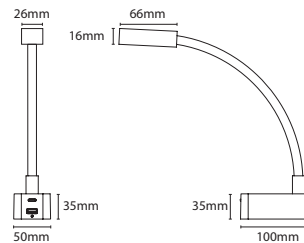

DESCRIPCIÓN DEL PRODUCTO

WISPY es un gran ejemplo de elegancia, sencillez y, al mismo tiempo, usabilidad. Esta espléndida lámpara de lectura con conector de carga USB la hace más funcional y útil. El accesorio de iluminación está disponible con un diseño diferente de la pantalla de la lámpara y la longitud del brazo para adaptarse a las posibles demandas de uso.