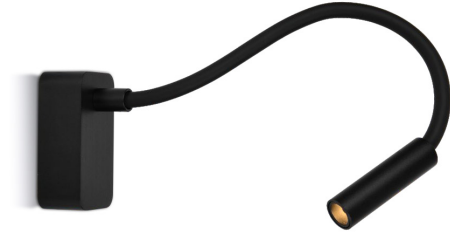

WISPY FAMILY DATASHEET

WISPY 1 DATASHEET

PRODUCT DESCRIPTION

WISPY, elegance, simplicity and functionality are the main characteristics. Wall lamp, reading lamp and USB charging connector make it unique, functional and useful. Available in two different models.

DESCRIÇÃO DO PRODUTO

WISPY, elegância, simplicidade e funcionalidade são as características principais. Candeeiro de parede, de leitura e com conector de carregamento USB, torna-o único, funcional e útil. Disponível em dois modelos diferentes.

DESCRIPCIÓN DEL PRODUCTO

WISPY, elegancia, sencillez y funcionalidad son las principales características. La lámpara de pared, la lámpara de lectura y el conector de carga USB lo hacen único, funcional y útil. Disponible en dos modelos diferentes.

DESCRIÇÃO DO PRODUTO

WISPY é um grande exemplo de elegância, simplicidade e, ao mesmo tempo, usabilidade. Esta esplêndida lâmpada de leitura com conector de carregamento USB torna-o mais funcional e útil. O acessório de iluminação está disponível com um design diferente de abajur e comprimento do braço para atender a todas as demandas de uso possível.