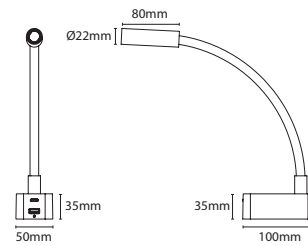

WISPY 1 DATASHEET

PRODUCT DESCRIPTION

WISPY, elegance, simplicity and functionality are the main characteristics. Wall lamp, reading lamp and USB charging connector make it unique, functional and useful. Available in two different models.

DESCRIÇÃO DO PRODUTO

WISPY, elegância, simplicidade e funcionalidade são as características principais. Candeeiro de parede, de leitura e com conector de carregamento USB, torna-o único, funcional e útil. Disponível em dois modelos diferentes.

DESCRIPCIÓN DEL PRODUCTO

WISPY, elegancia, sencillez y funcionalidad son las principales características. La lámpara de pared, la lámpara de lectura y el conector de carga USB lo hacen único, funcional y útil. Disponible en dos modelos diferentes.

PRODUCT APPLICATION

REFERENCE	428417EL
LED POWER	2.2W
SYSTEM POWER	3.5W
LUMINOUS FLUX @3000K	136lm
COLOR TEMPERTATURE	3000K
LIGHT DISTRIBUTION	15°
KIND OF LED	OSRAM - LED light source
CRI	90
INPUT VOLTAGE	100-240V AC 50/60Hz
INSULATION CLASS	Class I
FINISHING COLOR	Sand White, Sand Black
WARMDIM	No
DIMMABLE	Yes
DIMMING MODE	Push Dimming
WEIGHT	0,370Kg