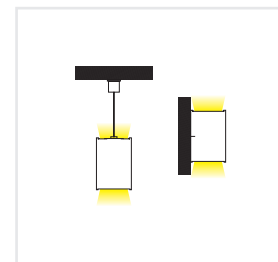

This luminaire contains built-in LED lamps.

The lamps cannot be changed in the luminaire.

LED

874/2012

The light source in this luminaire must be replaced by the manufacturer, its maintenance service or a similarly qualified technician.