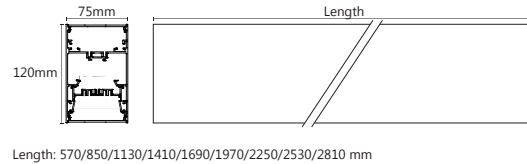

DESCRIPCIÓN DEL PRODUCTO

LUCCA es una luminaria de interior bidireccional, con proyección de luz hacia abajo y hacia arriba. Con perfil de aluminio anodizado y difusor mate. Es una opción versátil que se puede utilizar para aplicaciones comerciales o arquitectónicas. Con posibilidad de instalación continua, se puede instalar suspendido o en pared.

REFERENCE	63120.LGTH.MA.CT.C.I
LED POWER (TOP)	16/24/32/40/48/56/64/72/80W
LUMINOUS FLUX (TOP) @3000K	2560/3840/5120/6400/7680/8960/10240/11520/12800lm
LED POWER (DOWN)	16/23/31/39/47/55/62/70/78W
LUMINOUS FLUX (DOWN) @3000K	2700/4050/5400/6750/8100/9450/10800/12150/13500lm
ELECTRICAL CURRENT	225mA/350mA/400mA
KIND OF LED	Module PCB Tridonic
DRIVER	Tridonic
COLOR CONSISTENCY	3 Step MacAdam
INSULATION CLASS	Class I
PRODUCT LIFE TIME	50 000h