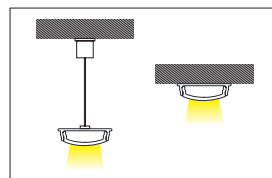

PRODUCT DESCRIPTION

Flexible aluminum profile allowing only flexible strip Led. With frosted diffuser, EL114 can be used for original suspended or surface Luminaires constructions.

DESCRIÇÃO DO PRODUTO

Perfil de alumínio flexível permitindo apenas o uso de fita Led flexível. Com difusor fosco EL114, pode ser usado para construções originais de armaduras com curvatura, suspensas ou de superfície.

DESCRIPCIÓN DEL PRODUCTO

Perfil de aluminio flexible que permite el uso de la cinta Led flexible. Con difusor mate, EL114 puede ser utilizado para construcciones originales de armaduras con curvatura, suspendidas o de superficie.

ACCESSORIES

REFERENCE	1608020114
MOUNTED	Suspension/Surface
COLOR	Silver/White/Black
MATERIAL	Aluminum+PC

PRODUCT APPLICATION