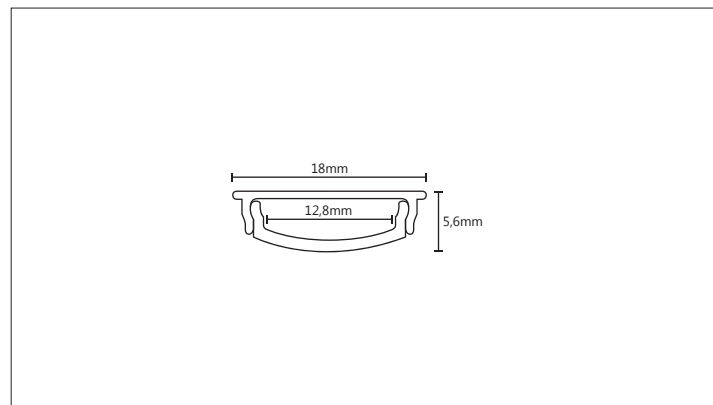

PRODUCT DESCRIPTION

Flexible aluminum profile allowing only flexible strip Led. With frosted diffuser, EL114 can be used for original suspended or surface Luminaires constructions.

DESCRIÇÃO DO PRODUTO

Perfil de alumínio flexível permitindo apenas o uso de fita Led flexível. Com difusor fosco EL114, pode ser usado para construções originais de armaduras com curvatura, suspensas ou de superfície.

DESCRIPCIÓN DEL PRODUCTO

Perfil de aluminio flexible que permite el uso de la cinta Led flexible. Con difusor mate, EL114 puede ser utilizado para construcciones originales de armaduras con curvatura, suspendidas o de superficie.

ACCESSORIES

REFERENCE	1608020114
MOUNTED	Suspension/Surface
COLOR	Silver/White/Black
MATERIAL	Aluminum+PC

PRODUCT APPLICATION