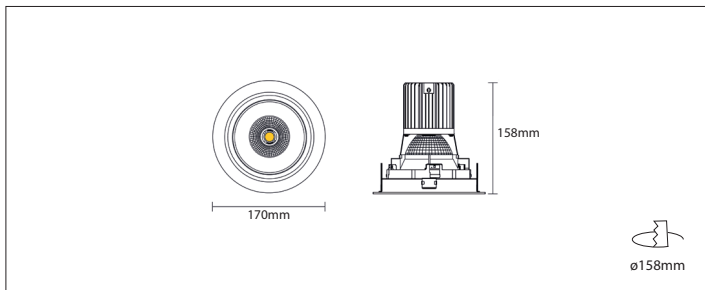

DESCRIPCIÓN DEL PRODUCTO

MODUS MFS es un modelo con un diseño simple que puede ser la elección de los tres modelos disponibles de la serie MODUS M.

Es una luminaria de empotrar realizada en aleación de aluminio. Con un sistema simple, puede ser desmontado en cualquier sitio facilitando la instalación sin dañar el techo.

Su Aplicación es para todo tipo de espacios comerciales.