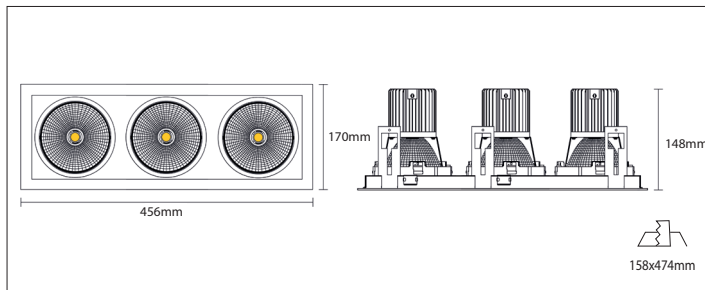

## PRODUCT DESCRIPTION

MODUS MW is a model with a simple design with is one of 3 options of MODUS M series. This is a orientable model.

It is a recessed luminaire made of aluminum alloy. With a simple system, it can be disassembled in any place facilitating the installation without damaging the ceiling. Applicable for all type of commercial spaces.

## DESCRIÇÃO DO PRODUTO

MODUS MW é um modelo com um design simples podendo ser a escolha dos 3 modelos disponíveis da série MODUS M. Este modelo caracteriza-se por ser orientável. É uma luminária de encastrar feita em liga de alumínio. Com um sistema simples, pode ser desmontado em qualquer sítio facilitando a instalação sem danificar o teto. Aplicável para a iluminação de todo o tipo de espaços comerciais.

## DESCRIPCIÓN DEL PRODUCTO

MODUS MW es un modelo con un diseño simple que puede ser la elección de los tres modelos disponibles de la serie MODUS M. Este modelo se caracteriza por ser orientable.

Es una luminaria de empotrar realizada en aleación de aluminio. Con un sistema simple, puede ser desmontado en cualquier sitio facilitando la instalación sin dañar el techo. Su Aplicación es para todo tipo de espacios comerciales.