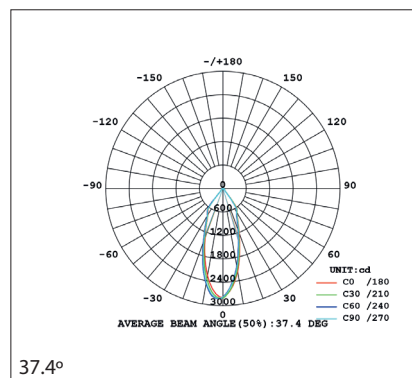

## DESCRIPCIÓN DEL PRODUCTO

MODUS MW es un modelo con un diseño simple que puede ser la elección de los tres modelos disponibles de la serie MODUS M. Este modelo se caracteriza por ser orientable.

Es una luminaria de empotrar realizada en aleación de aluminio. Con un sistema simple, puede ser desmontado en cualquier sitio facilitando la instalación sin dañar el techo. Su Aplicación es para todo tipo de espacios comerciales.

Model (MO)	Electrical Current (MA)	Color Temperature (CT)	Beam Angle (BA)	Finishing Color (C)	CRI (I)
TW - TW	07 - 700mA	27 - 2700K	20 - 20°	1 - Grey	8 - >80
TTW - TTW		30 - 3000K	40 - 40°	2 - Sand Black	9 - >90
		32 - 3200K		3 - Sand White	
		35 - 3500K			
		40 - 4000K			
		90 - others			