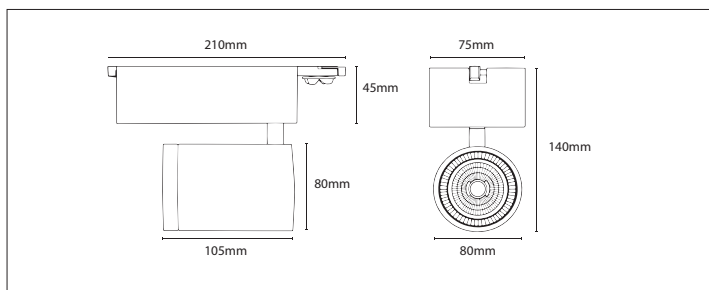

PRODUCT DESCRIPTION

Orientable track projector totally made in aluminum alloy, and aluminum horizontal box where the driver is included. AILEC projector exists in three different powers depending on the size of the model. AILEC family includes a model for the standard GU10 lamp. Applicable for all type of commercial spaces.

DESCRIÇÃO DO PRODUTO

Projetor de calha orientável feito totalmente em liga de alumínio e caixa horizontal em alumínio onde inclui o driver. O projetor AILEC existe em três potências diferentes consoante o tamanho do modelo. A família AILEC inclui um modelo para a lâmpada standard GU10. Aplicável para a iluminação de todo o tipo de espaços comerciais.

DESCRIPCIÓN DEL PRODUCTO

Proyector de carril orientable hecho totalmente de aleación de aluminio y caja horizontal en aluminio donde se incluye el driver. El proyector AILEC existe en tres diferentes potencias según el tamaño del modelo. La familia AILEC incluye un modelo para la lámpara estándar GU10. Su aplicación es para todo tipo de espacios comerciales.