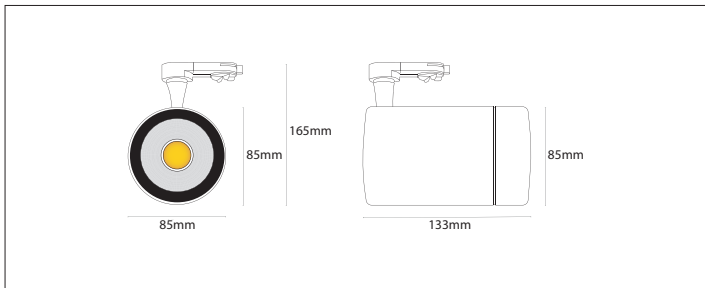

DESCRIÇÃO DO PRODUTO

Projetor de calha orientável feito em liga de alumínio e tampa traseira em plástico. Com driver incluído no próprio corpo ótico, SIGMA caracteriza-se por ser pequeno, sendo a opção ideal para locais com pé direito baixo. Disponível em duas potências consoante o tamanho do modelo. Aplicável para a iluminação de todo o tipo de espaços comerciais.

PRODUCT DESCRIPTION

Orientable track projector made in aluminum alloy and with plastic back cover. With driver included in the optical body itself, SIGMA is small in size and ideal for low-ceiling locations. Available in two powers depending on the model size. Applicable for all type of commercial spaces.

DESCRIPCIÓN DEL PRODUCTO

Proyector de carril orientable hecho de aleación de aluminio y tapa trasera en plástico. Con el driver incluido en el propio cuerpo óptico, el SIGMA se caracteriza por ser pequeño, siendo la opción ideal para locales de baja altura. Disponible en dos potencias según el tamaño del modelo. Su Aplicación es para todo tipo de espacios comerciales.