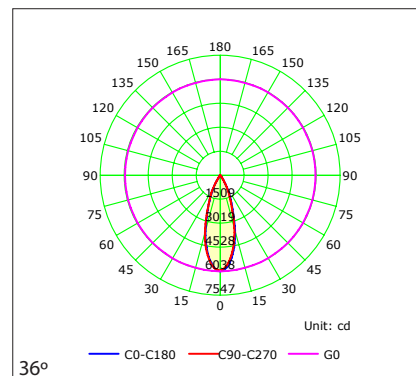

REFERENCE	01.MOD.MA.CT.BA.C.I
LED POWER	24.5W
SYSTEM POWER	30W
LUMINOUS FLUX @3000K	3126lm @ 700mA
CRI	>80
KIND OF LED	Osram/Citizen - LED light source
DRIVER	Internal
POWER FACTOR	>0.9
LED RATED LIFE	50 000h
COLOR CONSTANCY	3 SDCM
INSULATION CLASS	1
WEIGHT	0,650Kg
WARRANTY	5 years