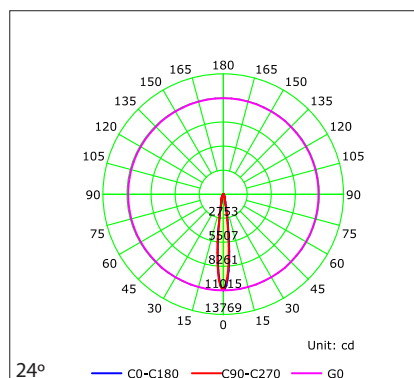

REFERENCE	01.MOD.MA.CT.BA.C.I
LED POWER	15W
LUMINOUS FLUX @3000K	1487lm @ 350mA
KIND OF LED	Osram/Citizen - LED light source
DRIVER	Internal
LED RATED LIFE	50 000h
COLOR CONSTANCY	3 SDCM
INSULATION CLASS	1
WEIGHT	0,450Kg
WARRANTY	5 years