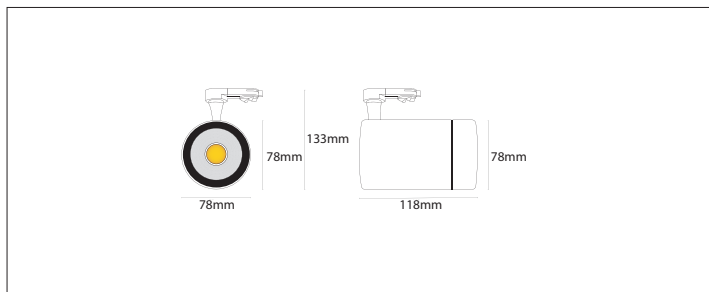

PRODUCT DESCRIPTION

Orientable track projector made in aluminum alloy and with plastic back cover. With driver included in the optical body itself, SIGMA is small in size and ideal for low-ceiling locations. Available in two powers depending on the model size. Applicable for all type of commercial spaces.

DESCRIÇÃO DO PRODUTO

Projetor de calha orientável feito em liga de alumínio e tampa traseira em plástico. Com driver incluído no próprio corpo ótico, SIGMA caracteriza-se por ser pequeno, sendo a opção ideal para locais com pé direito baixo. Disponível em duas potências consoante o tamanho do modelo. Aplicável para a iluminação de todo o tipo de espaços comerciais.

DESCRIPCIÓN DEL PRODUCTO

Proyector de carril orientable hecho de aleación de aluminio y tapa trasera en plástico. Con el driver incluido en el propio cuerpo óptico, el SIGMA se caracteriza por ser pequeño, siendo la opción ideal para locales de baja altura. Disponible en dos potencias según el tamaño del modelo. Su Aplicación es para todo tipo de espacios comerciales.